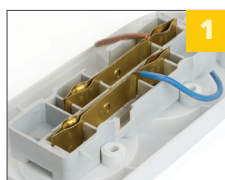

HM06-21-  
02/03/05/07

внутренняя колодка из материала не поддерживающего горение

качественный ПВХ провод

литая вилка

возможность крепления на стену (вертикально или горизонтально)

## О продукте:

Бытовые удлинители STEKKER серии HOME предназначены для обеспечения присоединения электрических приемников к однофазным электрическим сетям с номинальным напряжением свыше 50В, но не более 250В в домашних условиях. Максимальная сила тока 16А.

## Доп. характеристики:

Рабочая температура	+1...+35°C
Напряжение, В	250
Ток, А	16
Степень защиты	IP20
Климат. исполнение	УХЛ4
Материал	ABS пластик
Гарантия	12 мес.

Модель	HM06-21-02	HM06-21-03	HM06-21-05	HM06-21-07	HM07-31-02	HM07-31-03	HM07-31-05	HM07-31-07	HM07-31-10	HM06-31-02	HM06-31-03	HM06-31-05	HM06-31-07	HM07-41-02	HM07-41-03	HM07-41-05	HM07-41-07	HM06-40-03	HM06-40-05	HM06-40-07			
Артикул	49339	49340	49341	49342	49353	49354	49355	49356	49357	49347	49348	49349	49350	49358	49359	49360	49361	49351	49352	49389			
Кнопка выкл.	нет				да					нет						да					нет		
Длина кабеля, м	2 м	3 м	5 м	7 м	2 м	3 м	5 м	7 м	10 м	2 м	3 м	5 м	7 м	2 м	3 м	5 м	7 м	3 м	5 м	7 м			
Кол-во гнезд	2				3					4													
Размер (ДхШхВ), мм	118x58x40				183x58x47					161x58x41						226x58x47					204x58x40		